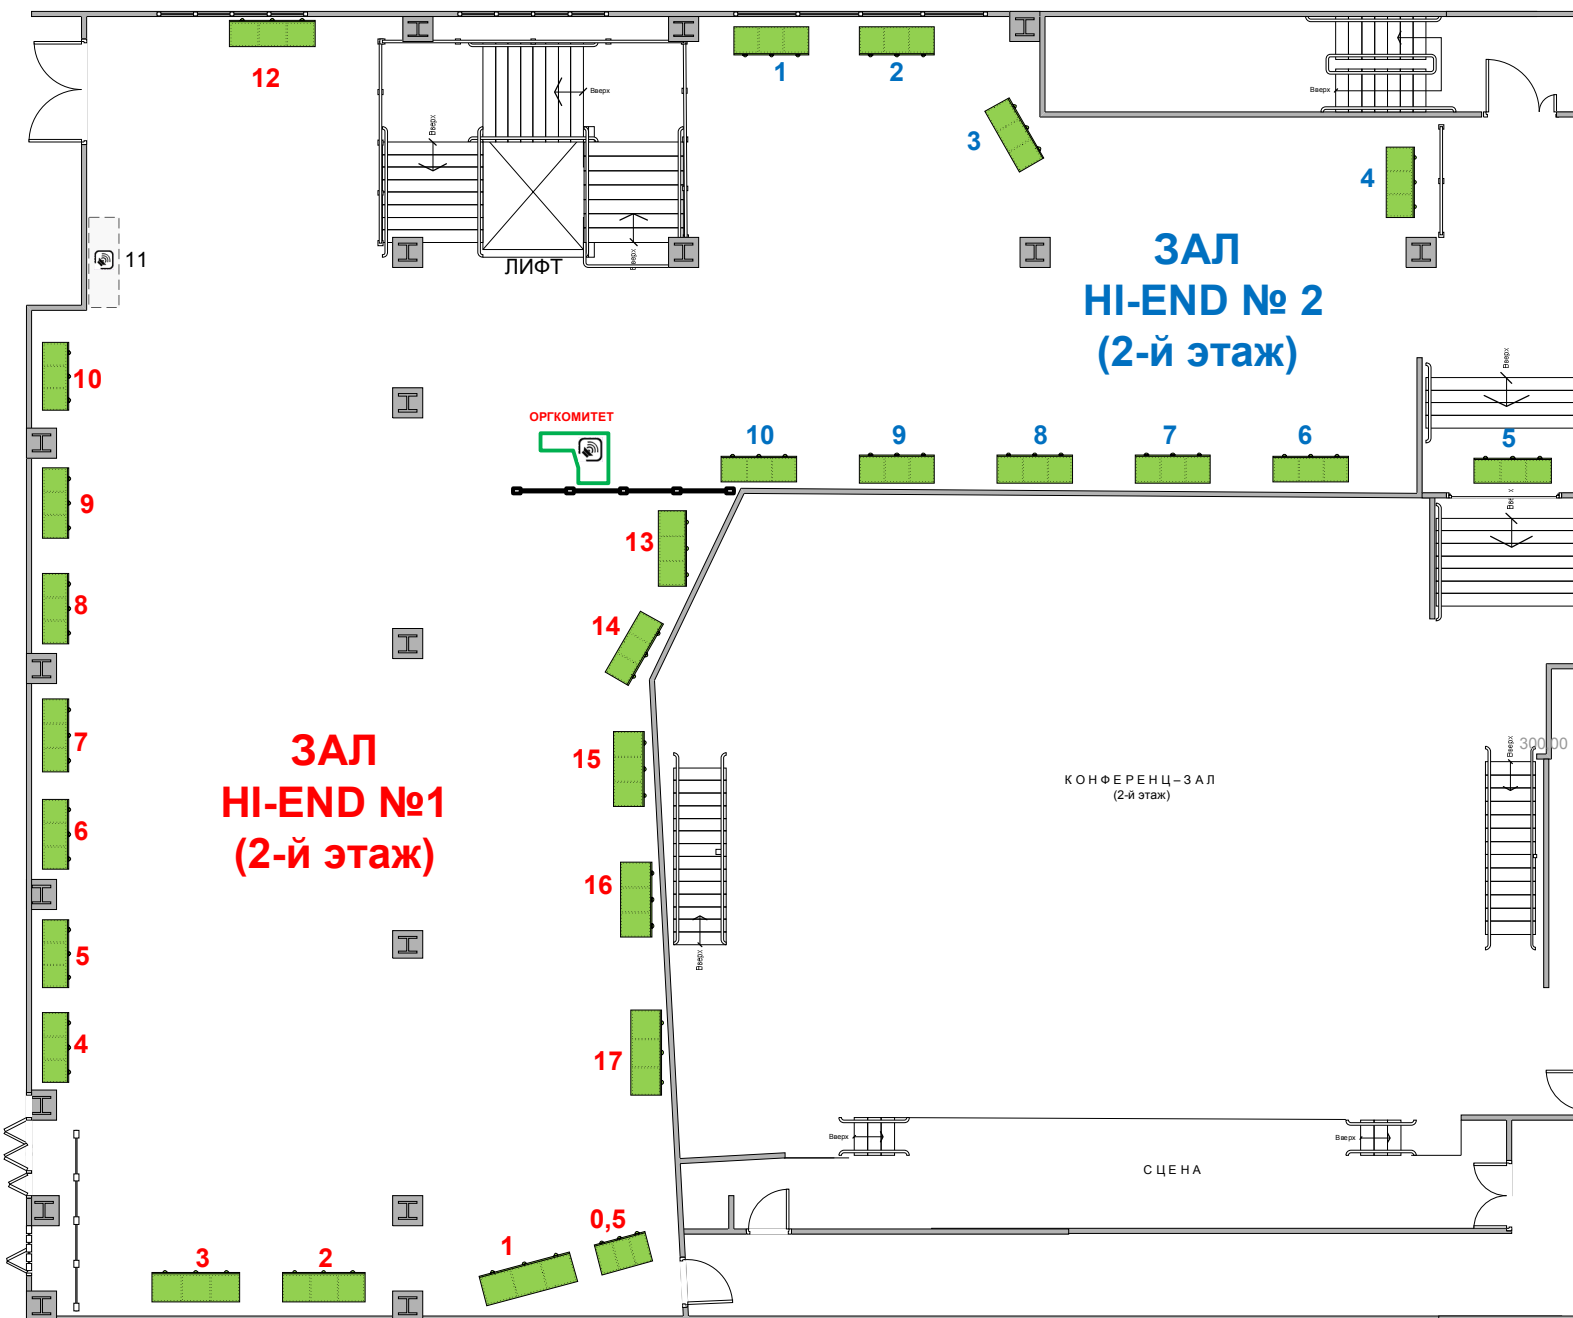

Размещение участников

16 - й выставки

Холл 1-го этажа Конгресс-центра

1. ООО "ПЕРЛИ"
2. Производств. лаборатория "FelixAudio"
3. ООО "Спика"
4. Акустический центр МТУСИ

Холл 2-го этажа Конгресс-центра

Зал Hi-End №1