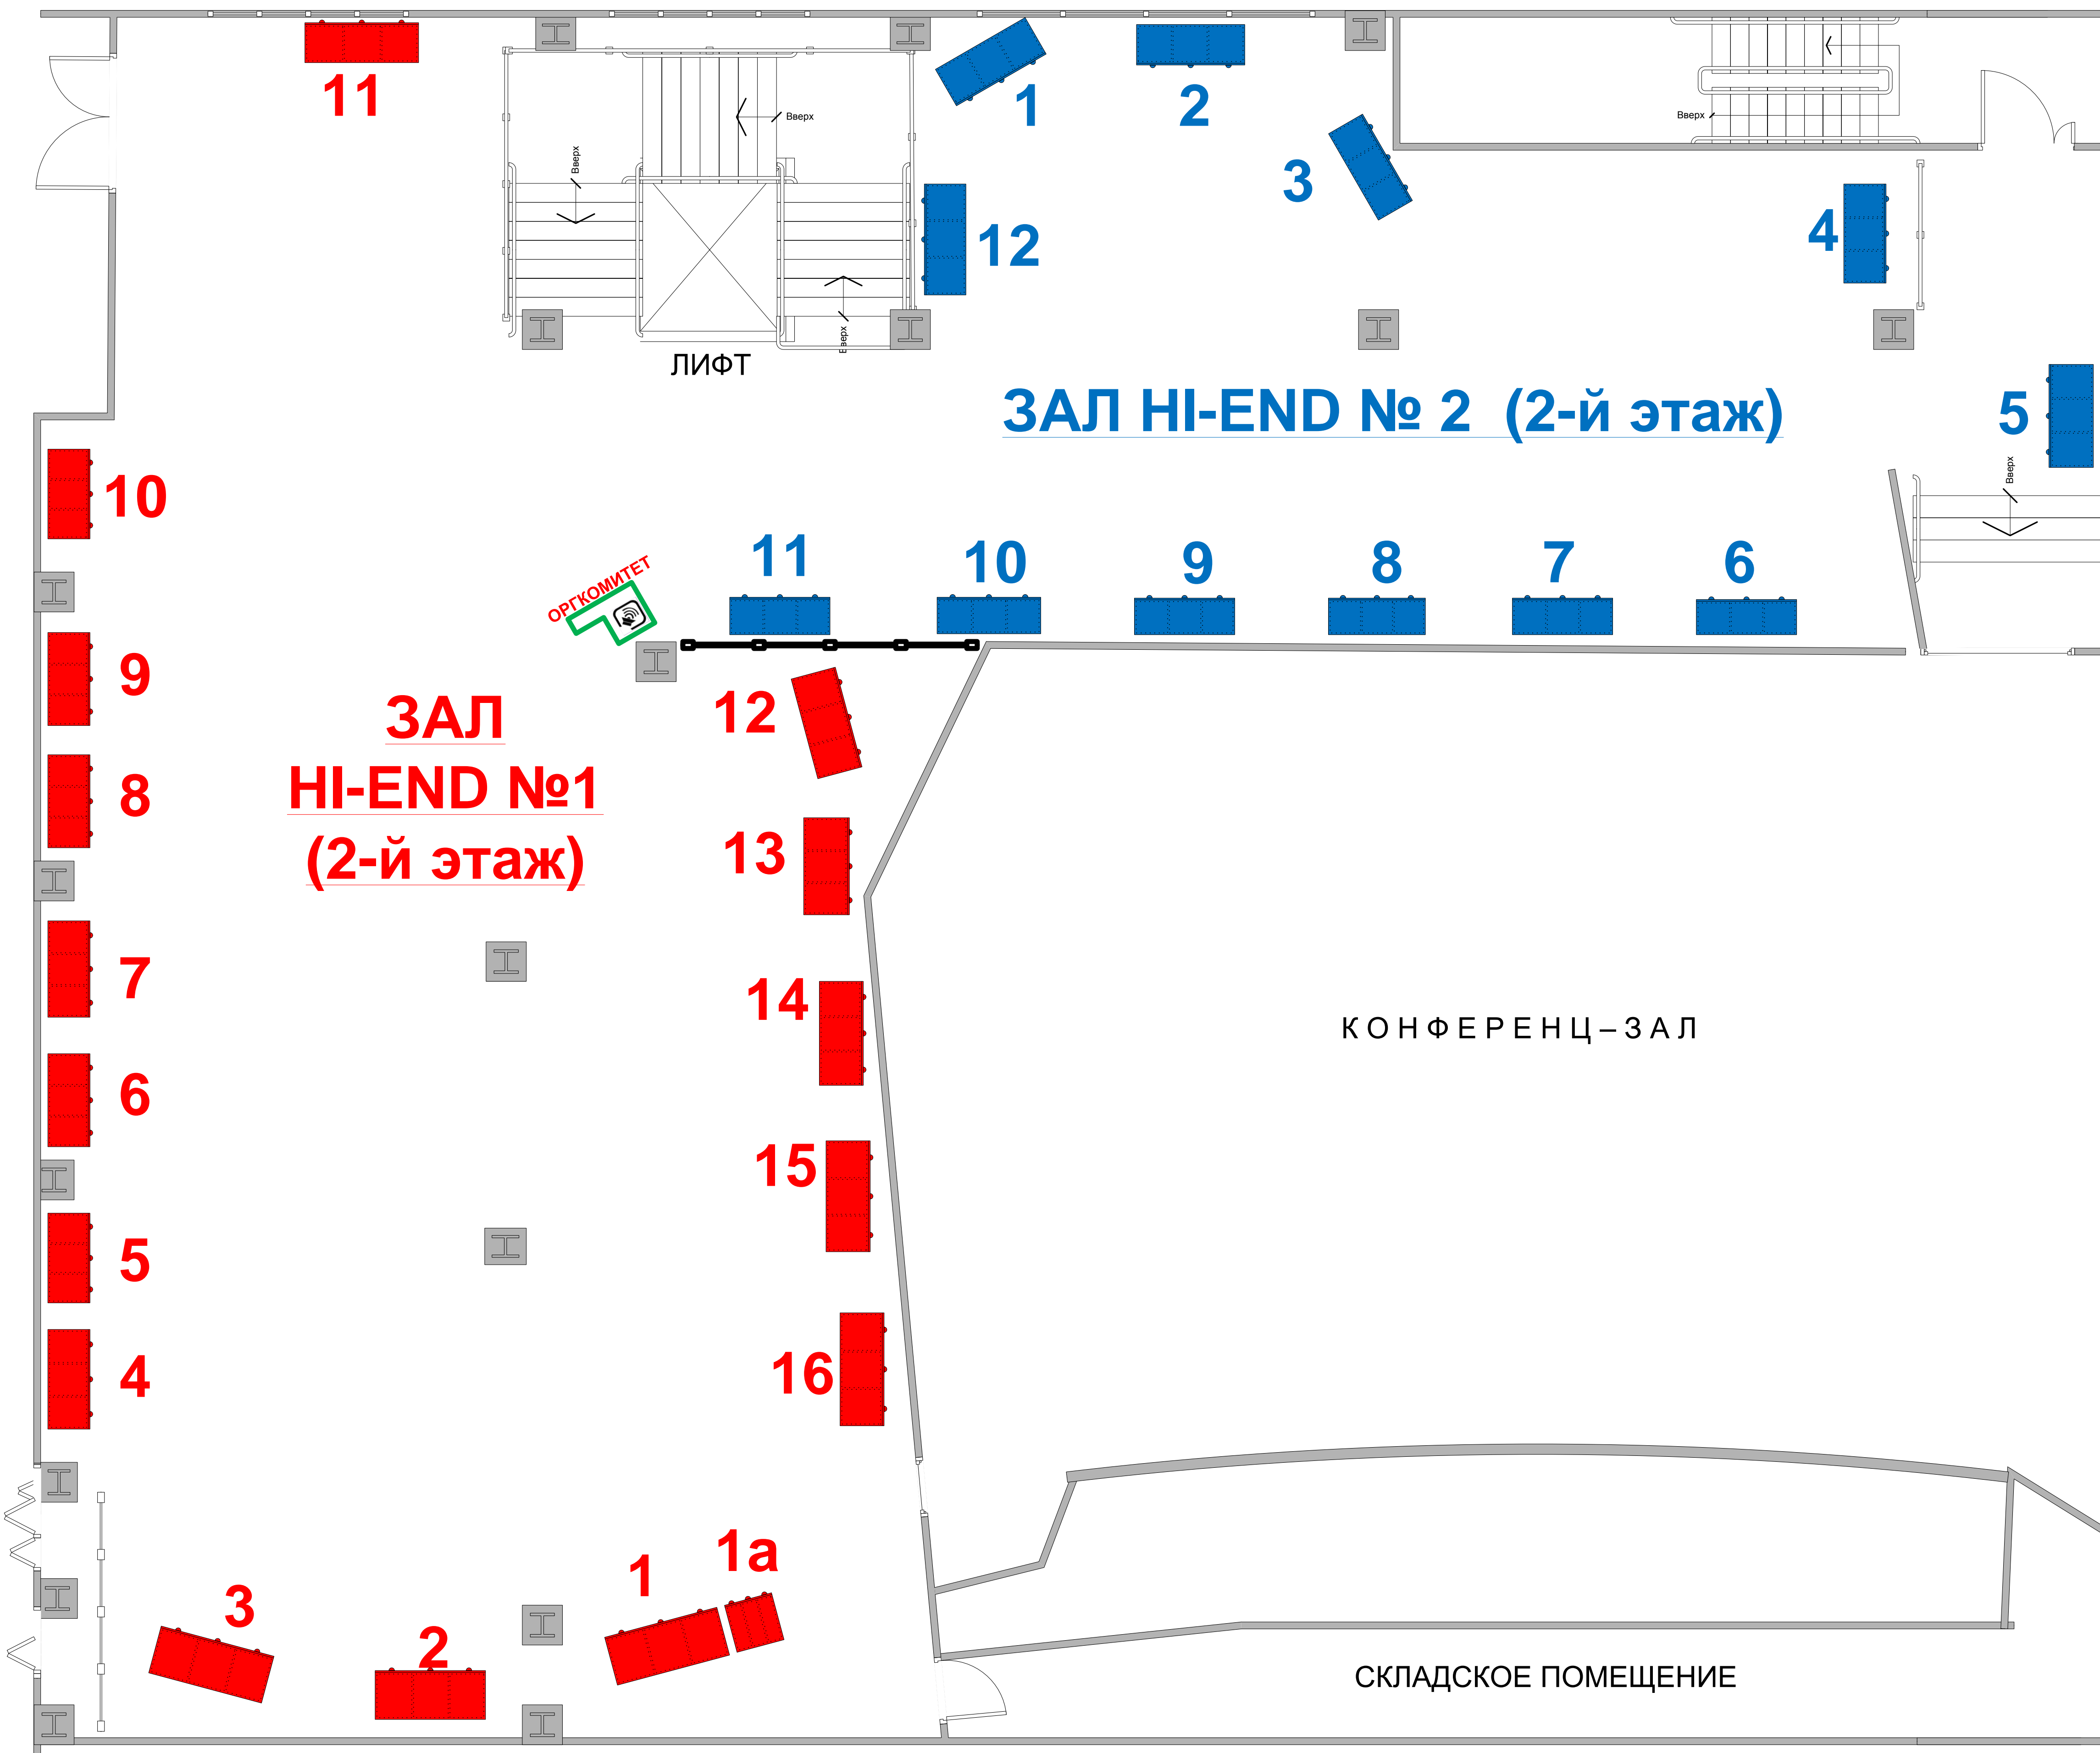

Размещение участников 19-й выставки “Российский Hi-End” в Конгресс-центре МТУСИ

Холл, 1-й этаж

1. ООО “ПЕРЛИ”
2. ООО “Спика”
3. Лаборатория “FelixAudio Cables”
- 4.
5. Лаб. “Art-Cables High End Audiolab”
6. Акустический центр МТУСИ